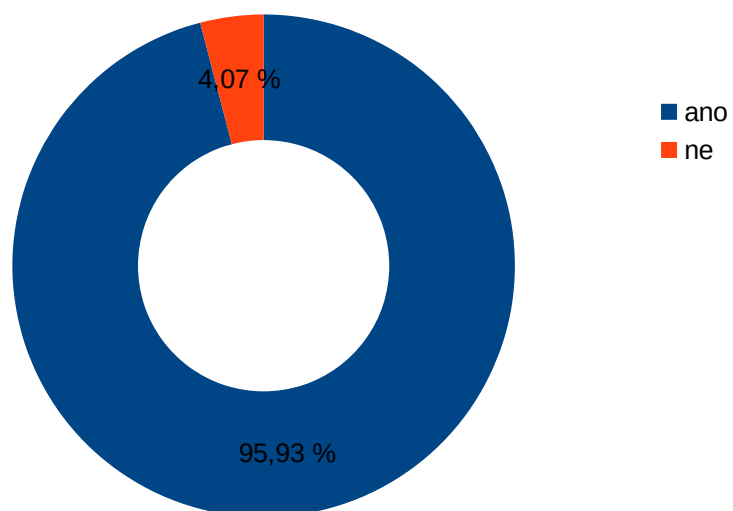

Pohlaví

Věk

Bydliště

Zajímá vás prostředí, ve kterém žijete?

Chtěli byste se dozvědět o možnostech zlepšení
kvality životního prostředí v Liberci?

Máte představu o pojmu čistá mobilita?

Myslíte si, že je nutné se chovat vůči prostředí environmentálně zodpovědně?