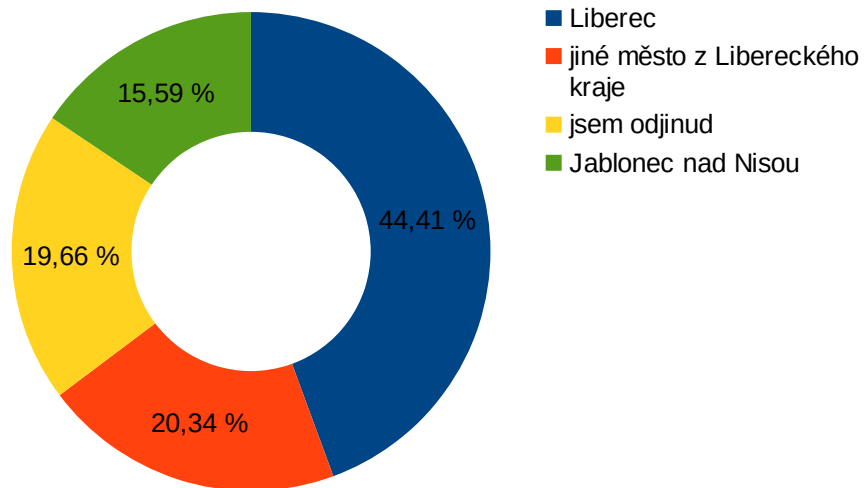

Pohlaví

Věk

Bydliště

Zajímá vás prostředí, ve kterém žijete?

Chtěli byste se dozvědět o možnostech zlepšení
kvality životního prostředí v Liberci?

Máte představu o pojmu čistá mobilita?

Myslíte si, že je nutné se chovat vůči prostředí environmentálně zodpovědně?