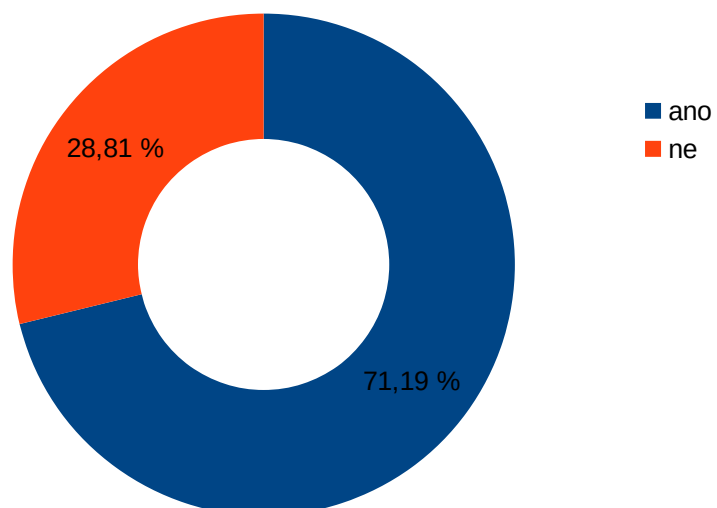

Pohlaví

Věk

Bydliště

Zajímá vás prostředí, ve kterém žijete?

Chtěli byste se dozvědět o možnostech zlepšení
kvality životního prostředí v Liberci?

Máte představu o pojmu čistá mobilita?

Myslíte si, že je nutné se chovat vůči prostředí environmentálně zodpovědně?