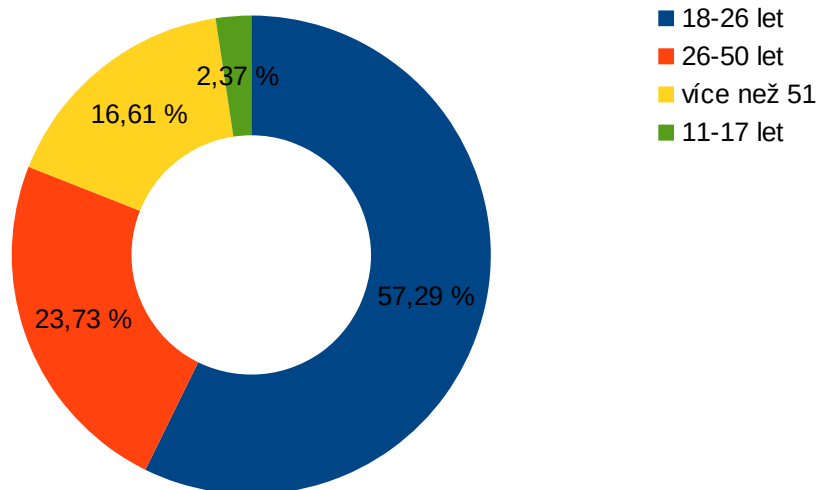

Pohlaví

Věk

Bydliště

Zajímá vás prostředí, ve kterém žijete?

Chtěli byste se dozvědět o možnostech zlepšení
kvality životního prostředí v Liberci?

Máte představu o pojmu čistá mobilita?

Myslíte si, že je nutné se chovat vůči prostředí environmentálně zodpovědně?